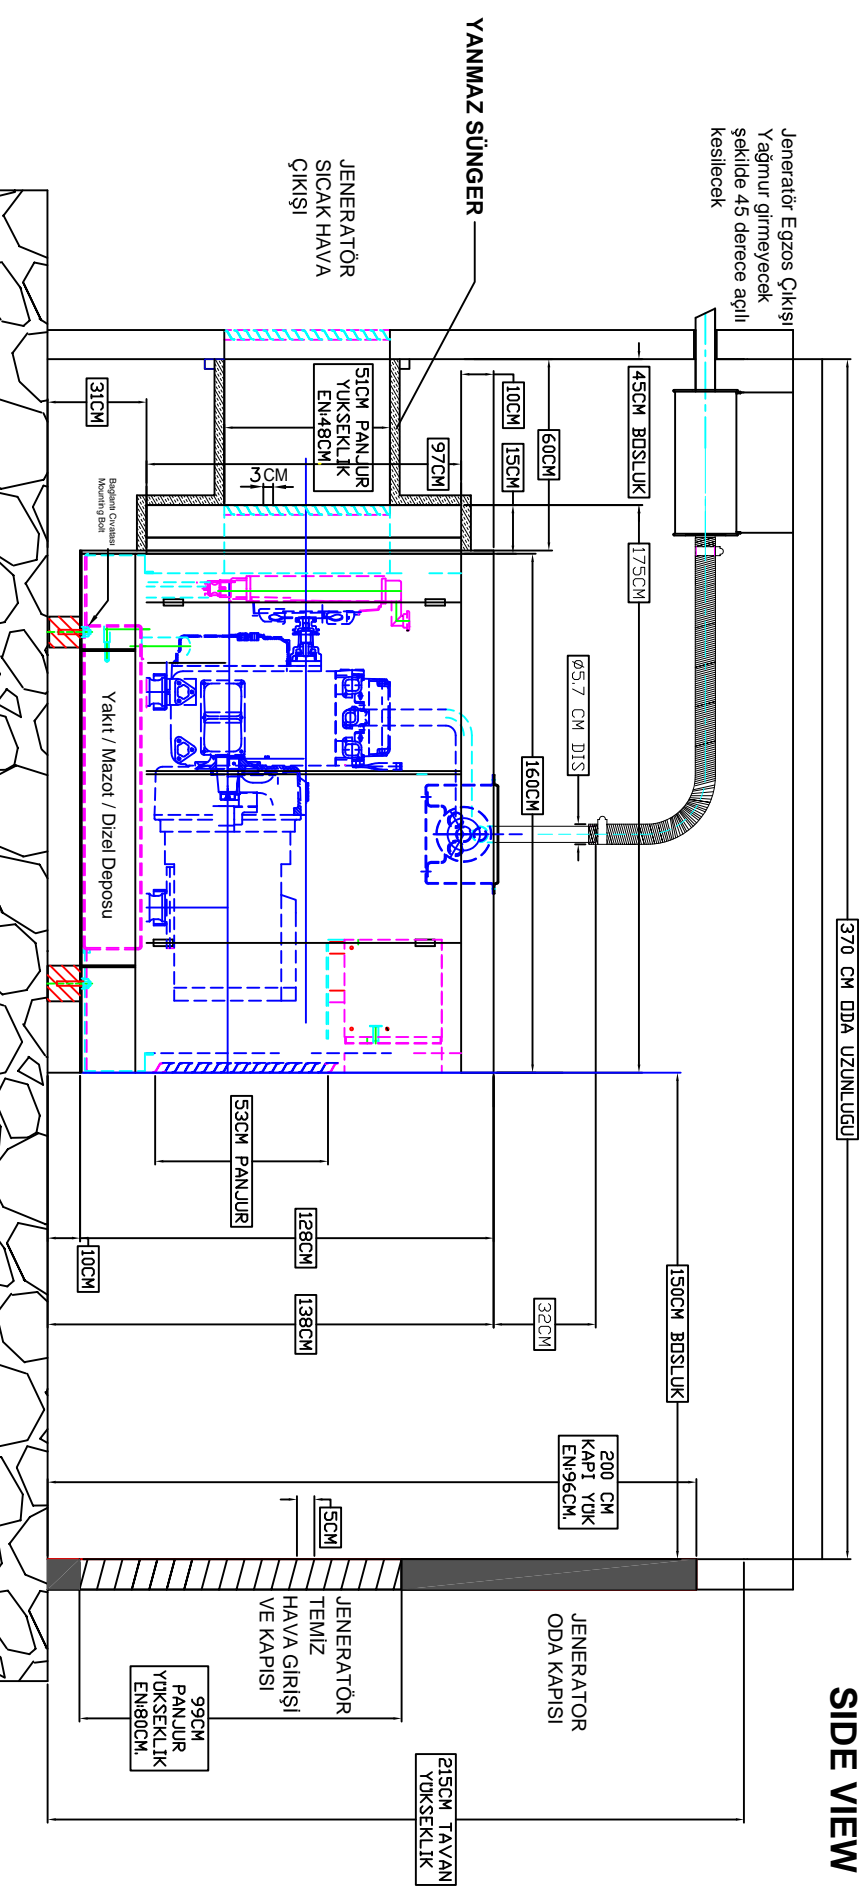

WATER COOLED  
**Super Star**  
DIESEL GENERATORS

SESSİZ KABİN JENERATÖR YERLEŞTİRME PLANI - GSM TİPİ  
SILENT PACK GENERATOR SET INSTALLATION PLAN - TYPE GSM

**Dikkat / Warning:**

- 1- Eksos Çıkışı mutlaka Açık havaya veriniz ( Exhaust Outlet must be open to Outside Air)
- 2-Şemada gösterdiği gibi 1 1/4" Galvanizli Çelik hortum Kullanınız. ( As shown in the drawing, use 1 1/4" galvanized steel hose).
- 3- Jeneratör Odasına Mutlaka 2 adet Havalandırma penceresi koyunuz. ( You must open at least 2 Air Circulation Windows in the Gen Set Room.)
- 4- Jeneratör Odası ölçüleri: En= 180cm, Boy = 240cm Yükseklik = 180 cm Küçük olmamalıdır. (Approx. Gen Set room should be minimum Width=180cm., Length=240 cm. Height=180 cm.)
- 5- Jeneratörün Yerine Montajı, mutlaka yetkili servisimize yaptırılacak ve yerleştirme planı servisimize onaylatılacak ve bir kopyası fabrikamıza gönderilecektir. (Installation of the Generating set must be made by our Authorised Serviceman and a copy of approved of the installation plan must be sent to our factory.)