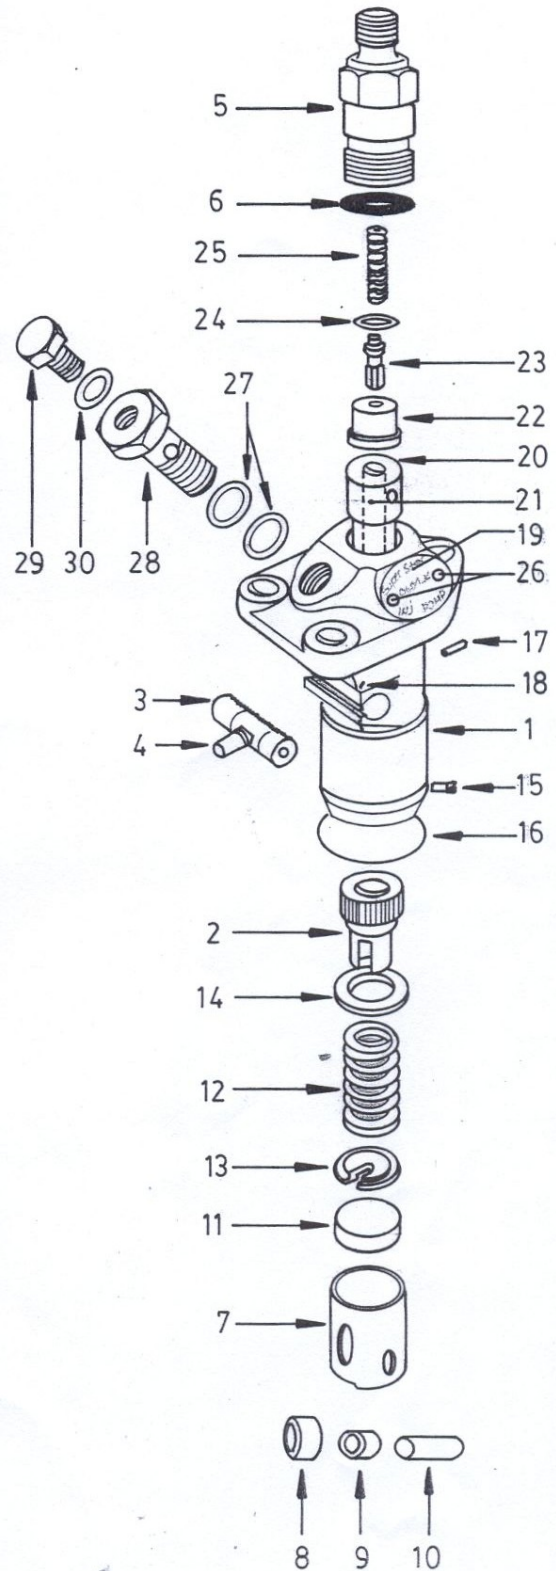

NO	PARÇANIN ADI	ADT.	RESİM NO
1	POMPA GÖVDESİ	1	0601.1
2	KRAMAYER DIŞLİSİ	1	0601.2
3	KRAMAYER	1	0601.3
4	KRAMAYER PİMİ	1	0601.4
5	ÇIKIŞ REKORU	1	0601.5
6	REKOR HALKASI	1	0601.6
7	POMPA KAYITI	1	0601.7
8	DIŞ RULO	1	0601.8
9	İÇ RULO	1	0601.9
10	RULO PİMİ	1	0601.10
11	DESTEK PULU	1	0601.11
12	ELEMAN YAYI	1	0601.12
13	ÜST PULU	1	0601.13
14	DİP PULU	1	0601.14
15	KAYIT PİMİ	1	0601.15
16	POMPA KANAL YAYI	1	0601.16
17	ELEMAN PİMİ	1	0601.17
18	STOP TELİ	2	0601.18
19	ETİKET	1	0601.19
20	ELEMAN GÖVDESİ	1	0602.1
21	ELEMAN PİSTONU	1	0602.2
22	VALF GÖVDESİ	1	0612.1
23	VALF KAPAĞI	1	0612.2
24	VALF BAKIR PULU	1	0612.3
25	VALF YAYI	1	0612.4
26	ETİKET PERÇİNİ	2	0601.20
27	BAŞLIK BAKIR PULU	2	0601.21
28	DELİK CIVATA	1	0601.22
29	HAVA ALMA CIVATASI	1	0601.23
30	HALMA CIVATA PULU	1	0601.24

Super Star DIESEL
MAZOT POMPASI
0601LK