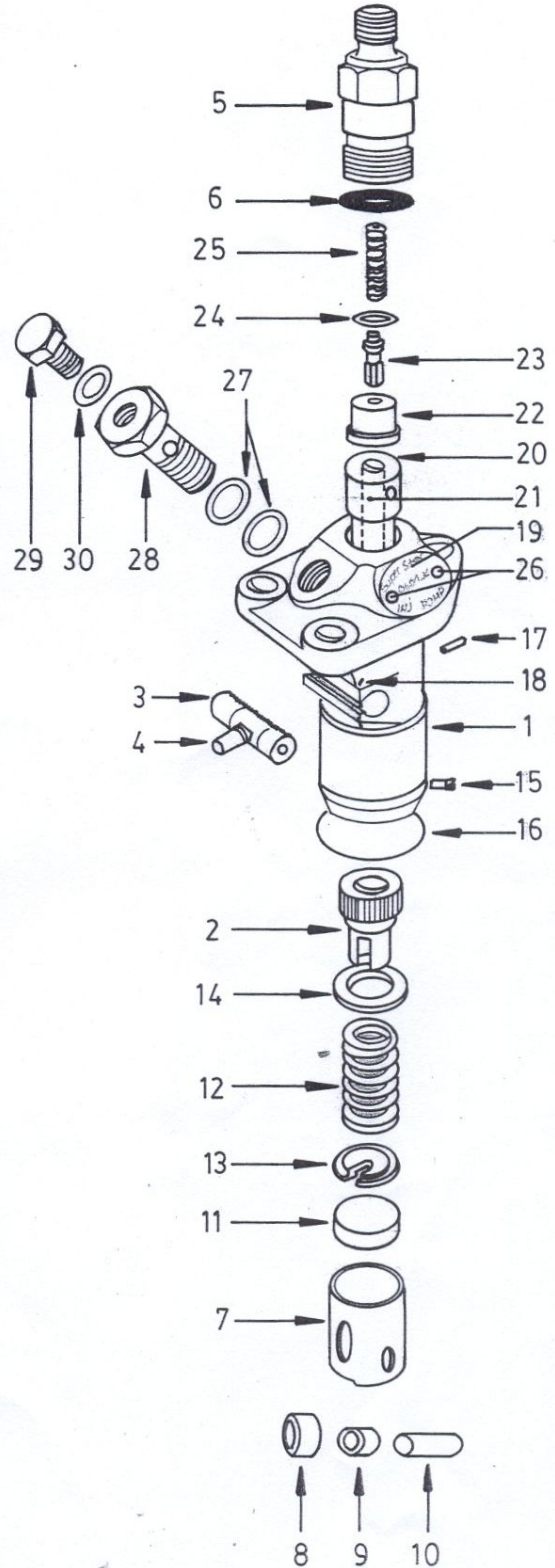

NO	PARÇANIN ADI	ADT.	RESİM NO
1	POMPA GÖVDESİ	1	0601.1
2	KRAMAYER DIŞLİSİ	1	0601.2
3	KRAMAYER	1	0601.3
4	KRAMAYER PİMİ	1	0601.4
5	ÇIKIŞ REKORU	1	0601.5
6	REKOR HALKASI	1	0601.6
7	POMPA KAYITI	1	0601.7
8	DIŞ RULO	1	0601.8
9	İÇ RULO	1	0601.9
10	RULO PİMİ	1	0601.10
11	DESTEK PULU	1	0601.11
12	ELEMAN YAYI	1	0601.12
13	ÜST PULU	1	0601.13
14	DİP PULU	1	0601.14
15	KAYIT PİMİ	1	0601.15
16	POMPA KANAL YAYI	1	0601.16
17	ELEMAN PİMİ	1	0601.17
18	STOP TELİ	2	0601.18
19	ETİKET	1	0601.19
20	ELEMAN GÖVDESİ	1	0602.1
21	ELEMAN PİSTONU	1	0602.2
22	VALF GÖVDESİ	1	0612.1
23	VALF KAPAĞI	1	0612.2
24	VALF BAKIR PULU	1	0612.3
25	VALF YAYI	1	0612.4
26	ETİKET PERÇİNİ	2	0601.20
27	BAŞLIK BAKIR PULU	2	0601.21
28	DELİK CIVATA	1	0601.22
29	HAVA ALMA CIVATASI	1	0601.23
30	HALMA CIVATA PULU	1	0601.24

**Super Star** DIESEL  
MAZOT POMPASI  
0601LK