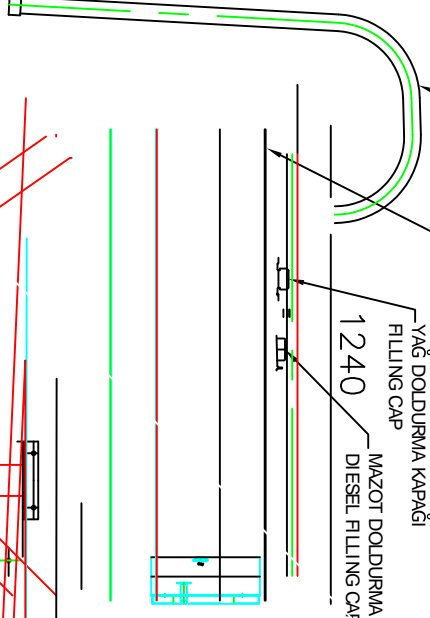

KELEPÇE / CLAMP

EKZOST SUSTURUCUSU / MUFFLER

GALVANİZLİ ESNEK METAL HORTUM (3mt.)
GALVANİZD FLEXIBLE STEEL HOSE (3M)

RADYATÖR SU DOLDURMA KAPAĞI
RADIATOR WATER FILLING CAP

YAĞ DOLDURMA KAPAĞI
OIL FILLING CAP

1240 MAZOT DOLDURMA KAPAĞI
DIESEL FILLING CAP

10x10x80cm. AĞAC TAKOZ
HARD WOOD

W OTOMAT ŞALTER
CIRCUIT BREAKER

TRİFAZE FİŞ YERİ
THREEPHASE OUTLET

MONOFAZE FİŞ YERİ
SINGLE PHASE OUTLET

(ARKA BAKIŞ) / BACK VIEW

MARS
STARTING