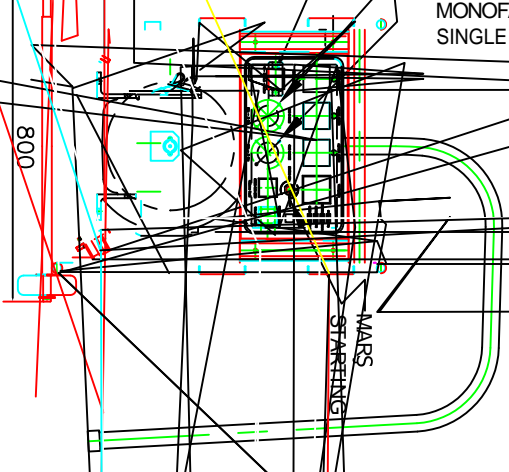

1240 MAZOT DOLDURMA KAPAĞI
DIESEL FILLING CAP

10x10x80cm. AĞAC TAKOZ
HARD WOOD

W OTOMAT ŞALTER
CIRCUIT BREAKER

TRİFAZE FİŞ YERİ
THREEPHASE OUTLET

MONOFAZE FİŞ YERİ
SINGLE PHASE OUTLET

(ARKA BAKIŞ) / BACK VIEW

MARS
STARTING