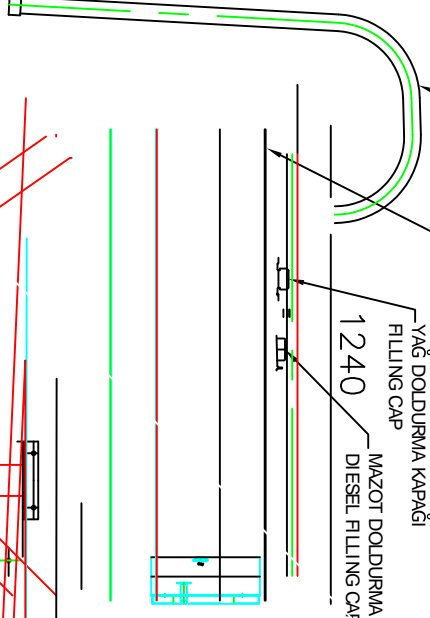

KELEPÇE / CLAMP

EKZOST SUSTURUCUSU / MUFFLER

GALVANİZLİ ESNEK METAL HORTUM (3mt.)
GALVANİZD FLEXIBLE STEEL HOSE (3M)

RADYATÖR SU DOLDURMA KAPAĞI
RADIATOR WATER FILLING CAP

YAĞ DOLDURMA KAPAĞI
FILLING CAP

1240 MAZOT DOLDURMA KAPAĞI
DIESEL FILLING CAP

10x10x80cm. AĞAC TAKOZ
HARD WOOD

W OTOMAT ŞALTER
CIRCUIT BREAKER

TRİFAZE FİŞ YERİ
THREEPHASE OUTLET

MONOFAZE FİŞ YERİ
SINGLE PHASE OUTLET

MARS
STARTING

(ARKA BAKIŞ) / BACK VIEW