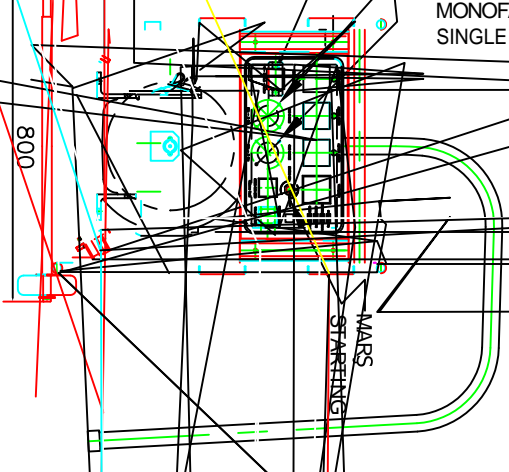

KELEPÇE / CLAMP

EKZOST SUSTURUCUSU / MUFFLER

GALVANİZLİ ESNEK METAL HORTUM (3mt.)
GALVANİZD FLEXIBLE STEEL HOSE (3M)

RADYATÖR SU DOLDURMA KAPAĞI
RADIATOR WATER FILLING CAP

YAĞ DOLDURMA KAPAĞI
FILLING CAP

1240 MAZOT DOLDURMA KAPAĞI
DIESEL FILLING CAP

10x10x80cm. AĞAC TAKOZ
HARD WOOD

W OTOMAT ŞALTER
CIRCUIT BREAKER

TRİFAZE FİŞ YERİ
THREEPHASE OUTLET

MONOFAZE FİŞ YERİ
SINGLE PHASE OUTLET

MARS
STARTING

(ARKA BAKIŞ) / BACK VIEW